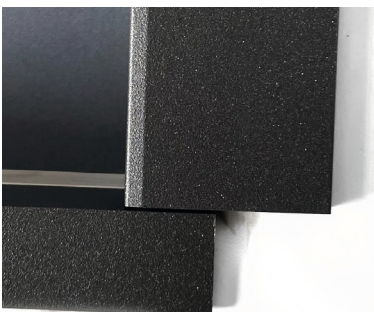

Zoom In:
neue Variante der Pendeltür mit L-Winkel:

Zoom In:
alte Variante der Pendeltür mit losen Winkel:

Zoom Out:
Unsere Pendeltür

Vorteile für Sie:

- Keine eingedrückten Bürsten mehr Dank der bereits befestigten, bündigen Leiste
- Keine sichtbaren Ecken und Kanten
- Weniger Transportschäden aufgrund der erhöhten Stabilität
- Effizientere und verbesserte Montage möglich
- Optische Aufwertung Ihrer Räumlichkeiten durch eine bündige Leiste