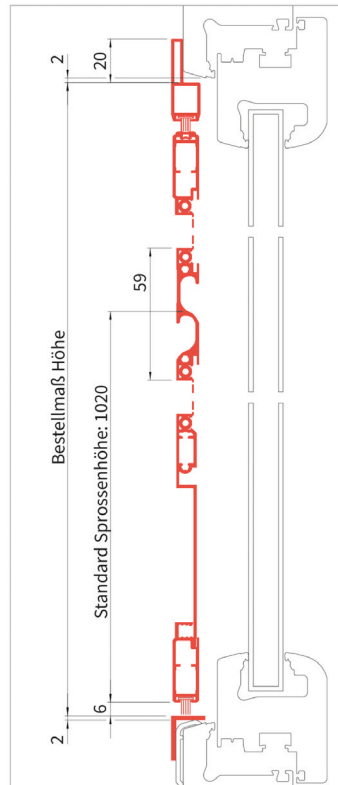

09/2023 Newsletter

Einblicke in Neuerungen unserer Produkte

Pendeltür PT 11 L

Nach mehrfacher Nachfrage unserer Kunden und Händler bieten wir Ihnen eine Weiterentwicklung unserer beliebten Pendeltür an. **Diese ist ab sofort mit bereits montierten L-Winkel für Sie erhältlich.**

Zoom In:
neue Variante der Pendeltür mit L-Winkel:

Zoom In:
alte Variante der Pendeltür mit losen Winkel:

Zoom Out:
Unsere Pendeltür

Vorteile für Sie:

- Keine eingedrückten Bürsten mehr Dank der bereits befestigten, bündigen Leiste
- Keine sichtbaren Ecken und Kanten
- Weniger Transportschäden aufgrund der erhöhten Stabilität
- Effizientere und verbesserte Montage möglich
- Optische Aufwertung Ihrer Räumlichkeiten durch eine bündige Leiste

Preis:

Trotz Verbesserungen am Produkt bieten wir Ihnen die Pendeltür (mit L-Winkel) für den gleichen Preis an. Die aktuellen Preislisten sind auf dem neusten Stand.

Wichtige Information:

Falls Sie trotz aller Vorteile Interesse an der alten Variante der Pendeltüre (Winkel lose) haben, geben Sie dies bitte bei Ihrer Bestellung an.